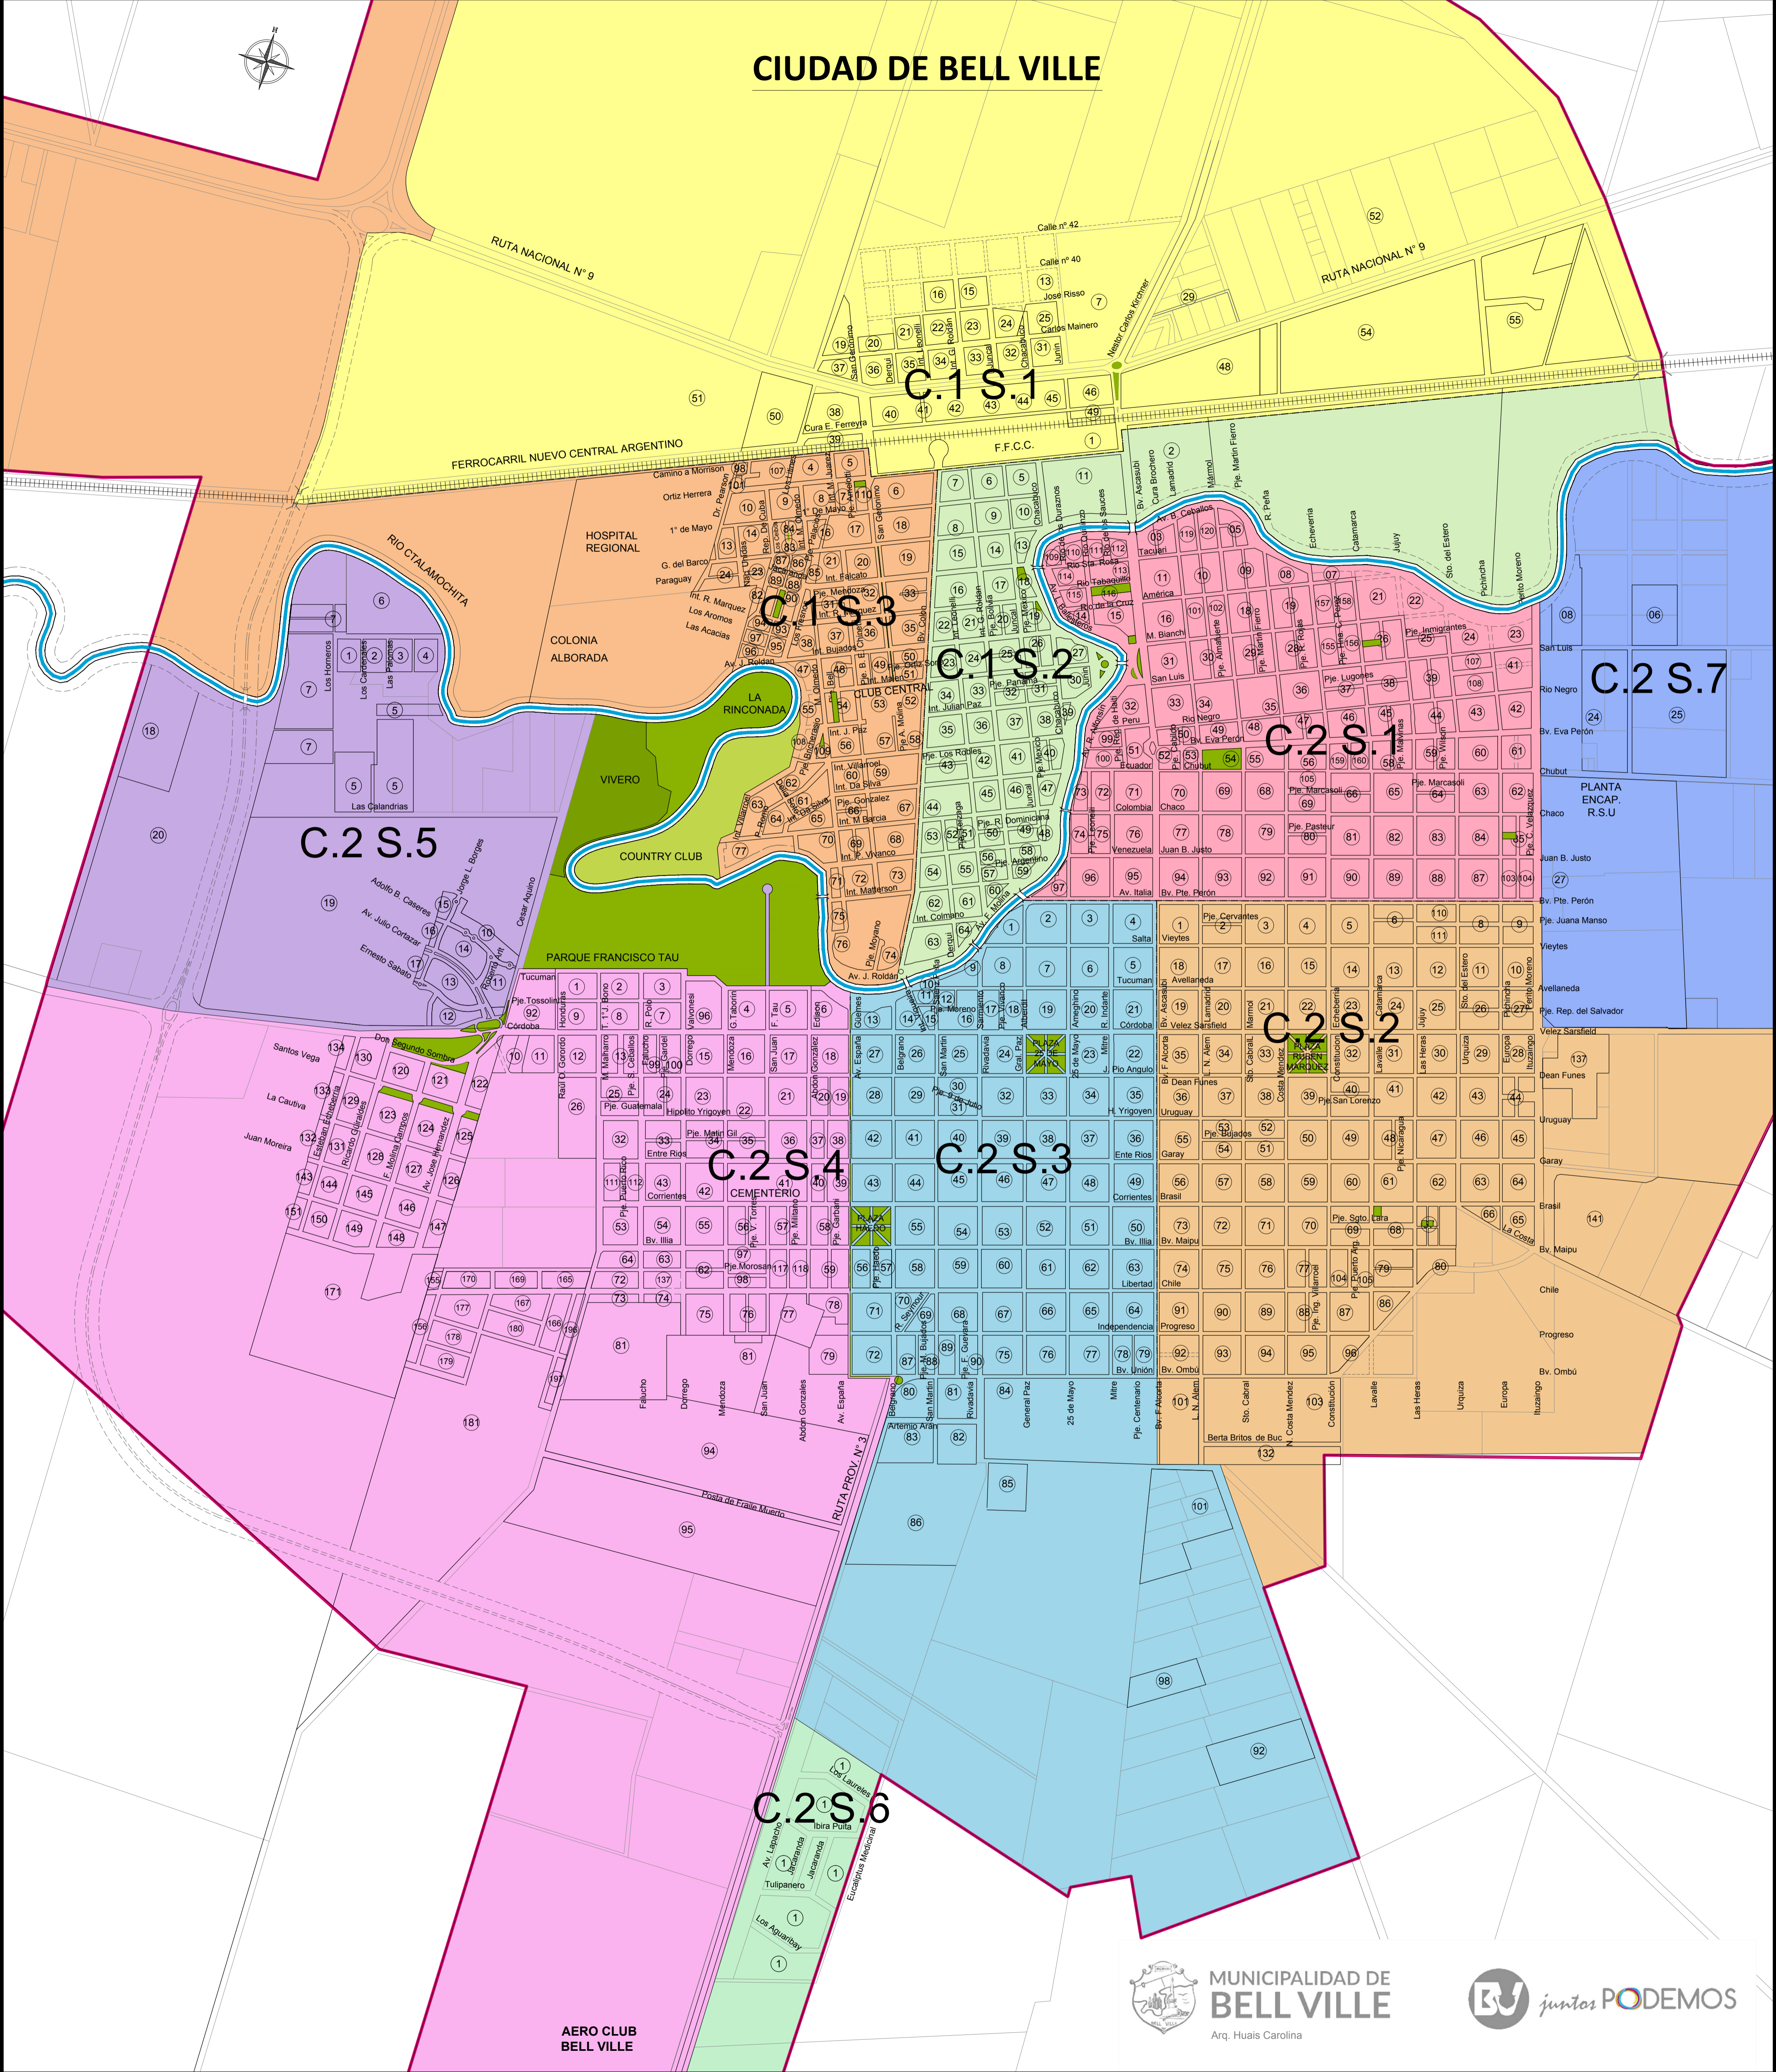

CIUDAD DE BELL VILLE

RUTA NACIONAL N° 9

RUTA NACIONAL N° 9

FERROCARRIL NUEVO CENTRAL ARGENTINO

F.F.C.C.

HOSPITAL REGIONAL

COLONIA ALBORADA

LA RINCONADA

VIVERO

COUNTRY CLUB

PARQUE FRANCISCO TAU

C.2 S.5

C.1 S.1

C.1 S.3

C.1 S.2

C.2 S.1